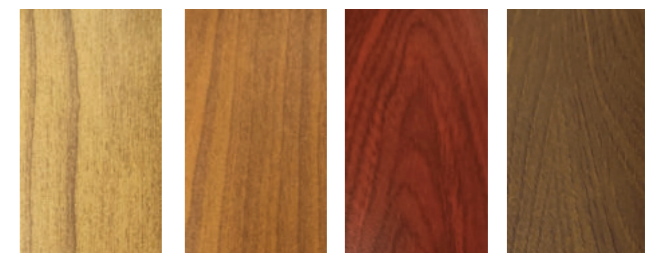

ALUMINIUM 
WOOD

ฟิล์มลายไม้จากประเทศ ITALY

ทนต่อแสง UV สีและลายไม้ลอก่อน
 ไม้ซีดจางนาน 10 ปี มีผิวสัมผัส แบบ
 Metallic Texture

ไม้สักทอง ไม้สัก ไม้สักแดง ไม้สักน้ำตาล