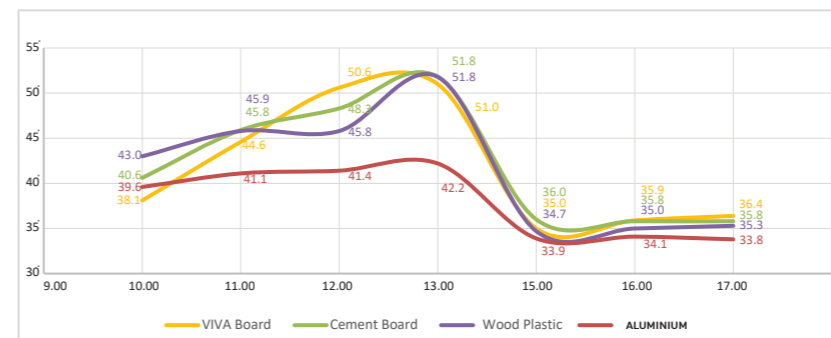

แข็งแรง
ทนทาน
ไม่เปลี่ยนสี

รองรับน้ำหนัก
300
kg./sqm.

ทนทานต่อแสง
UV

ALUDECK®

ALUDECK พื้นอลูมิเนียมลายไม้ ถูกออกแบบมาสำหรับงานตกแต่งทั้งภายในและภายนอกอาคารใช้งานยาวนาน ไม่แตกหักและผุพัง ไม่เป็นสนิม ทดแทนถนน
 สีสันไม่ซีดจาง สามารถใช้ทดแทนบริเวณริมสระน้ำได้ทนทานการกัดกร่อนของคลอรีน มีตัวปรับพื้นและเก็บขอบทำให้ติดตั้งง่ายเพียงไม่กี่ขั้นตอน รองรับน้ำหนัก ได้ถึง
 300 กก./ตรม. สะสมความร้อนน้อยกว่าวัสดุพื้นชนิดต่างๆ และระบายความร้อนได้ดี

กราฟแสดงการสะสมความร้อน

**เริ่มทดสอบตั้งแต่เวลา 10.00 - 17.00 น. ในสภาวะแดดร้อนจัด

กราฟแสดงการคลายความร้อนภายใน 30 นาที

**ทดสอบโดยการนำวัสดุไปตากแดดนาน 1 ชม. 12.00-13.00น. จากนั้นนำเข้ามาเพื่อทดสอบการระบายความร้อนภายใน 30 นาที และวัดอุณหภูมิทุก 5 นาที