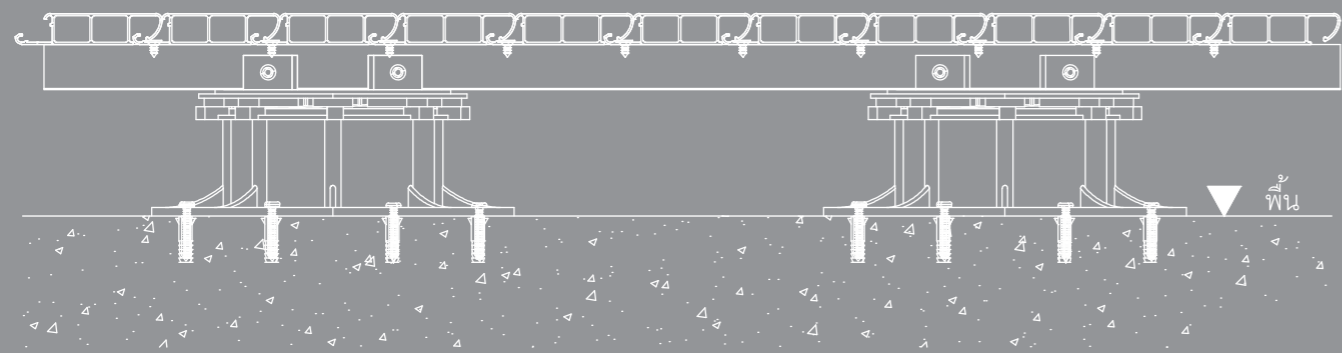

ALUMINIUM
WOOD

ฟิล์มลายไม้จากประเทศ ITALY

ทนต่อแสง UV สีและลายไม้ลอก่อน
ไม้ซีดจางนาน 10 ปี มีผิวสัมผัส แบบ
Metallic Texture