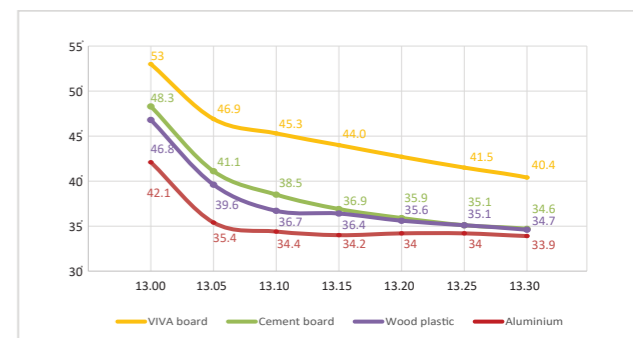

แข็งแรง
ทนทาน
ไม่เปลี่ยนสี

รองรับน้ำหนัก
300
kg./sqm.

ทนทานต่อแสง
UV

ALUDECK®

ALUDECK พื้นอลูมิเนียมลายไม้ ถูกออกแบบมาสำหรับงานตกแต่งทั้งภายในและภายนอกอาคารใช้งานยาวนาน ไม่แตกหักและผุพัง ไม่เป็นสนิม ทดแทนถนน
 สีสันไม่ซีดจาง สามารถใช้ทดแทนบริเวณริมสระน้ำได้ทนทานการกัดกร่อนของคลอรีน มีตัวปรับพื้นและเก็บขอบทำให้ติดตั้งง่ายเพียงไม่กี่ขั้นตอน รองรับน้ำหนัก ได้ถึง
 300 กก./ตรม. สะสมความร้อนน้อยกว่าวัสดุพื้นชนิดต่างๆ และระบายความร้อนได้ดี

กราฟแสดงการสะสมความร้อน

**เริ่มทดสอบตั้งแต่เวลา 10.00 - 17.00 น. ในสภาวะแดดร้อนจัด

กราฟแสดงการคลายความร้อนภายใน 30 นาที

**ทดสอบโดยการนำวัสดุไปตากแดดนาน 1 ชม. 12.00-13.00น. จากนั้นนำเข้ามาเพื่อทดสอบการระบายความร้อนภายใน 30 นาที และวัดอุณหภูมิทุก 5 นาที

ALUMINIUM 
WOOD

ฟิล์มลายไม้จากประเทศ ITALY

ทนต่อแสง UV สีและลายไม้ลอก่อน
 ไม้ซีดจางนาน 10 ปี มีผิวสัมผัส แบบ
 Metallic Texture

ไม้สักทอง ไม้สัก ไม้สักแดง ไม้สักน้ำตาล