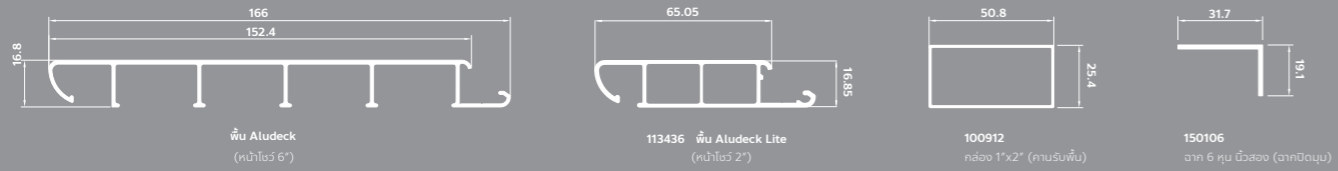

แข็งแรง
ทนทาน
ไม่เปลี่ยนสี

รองรับน้ำหนัก
300
kg./sqm.

ทนทานต่อแสง
UV

ALUDECK®

ALUDECK พื้นอลูมิเนียมลายไม้ ถูกออกแบบมาสำหรับงานตกแต่งทั้งภายในและภายนอกอาคารใช้งานยาวนาน ไม่แตกหักและผุพัง ไม่เป็นสนิม ทดแทนถนน
 สีสันไม่ซีดจาง สามารถใช้ทดแทนบริเวณริมสระน้ำได้ทนทานการกัดกร่อนของคลอรีน มีตัวปรับพื้นและเก็บขอบทำให้ติดตั้งง่ายเพียงไม่กี่ขั้นตอน รองรับน้ำหนัก ได้ถึง
 300 กก./ตรม. สะสมความร้อนน้อยกว่าวัสดุพื้นชนิดต่างๆ และระบายความร้อนได้ดี