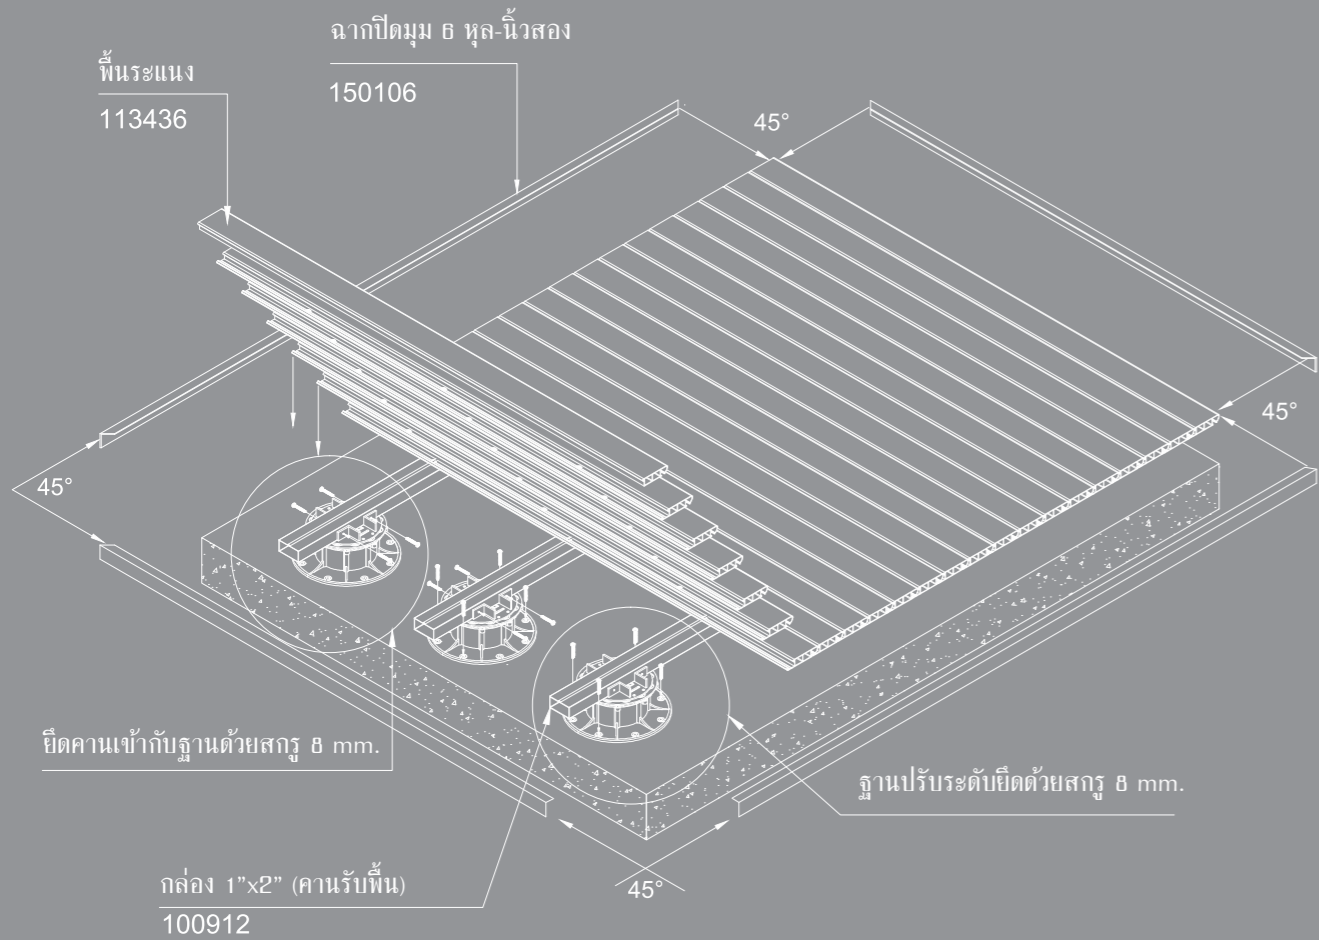

แข็งแรง
ทนทาน
ไม่เปลี่ยนสี

รองรับน้ำหนัก
300
kg./sqm.

ทนทานต่อแสง
UV

ALUDECK®

ALUDECK พื้นอลูมิเนียมลายไม้ ถูกออกแบบมาสำหรับงานตกแต่งทั้งภายในและภายนอกอาคารใช้งานยาวนาน ไม่แตกหักและผุพัง ไม่เป็นสนิม ทดแทนถนน
 สีสันไม่ซีดจาง สามารถใช้ทดแทนบริเวณริมสระน้ำได้ทนทานการกัดกร่อนของคลอรีน มีตัวปรับพื้นและเก็บขอบทำให้ติดตั้งง่ายเพียงไม่กี่ขั้นตอน รองรับน้ำหนัก ได้ถึง
 300 กก./ตรม. สะสมความร้อนน้อยกว่าวัสดุพื้นชนิดต่างๆ และระบายความร้อนได้ดี